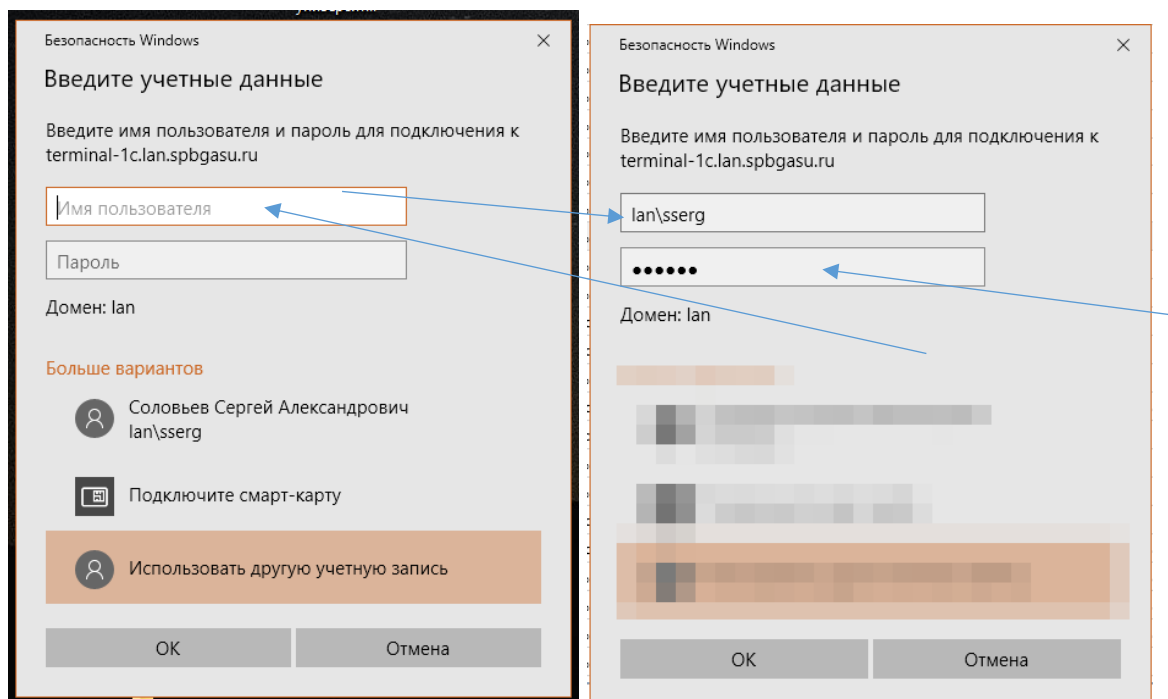

## Удаленный доступ к 1С Университет

1. Сохранить файл `spbgasu_remote_univer.rdp` полученный по электронной почте на рабочем столе своего домашнего ПК.

2. Запустить двойным кликом файл `spbgasu_remote_univer.rdp`, ввести свои логин и пароль по аналогии с изображенными на скриншотах ниже.

3. Дождаться успешного подключения (до нескольких минут процесс идет)!