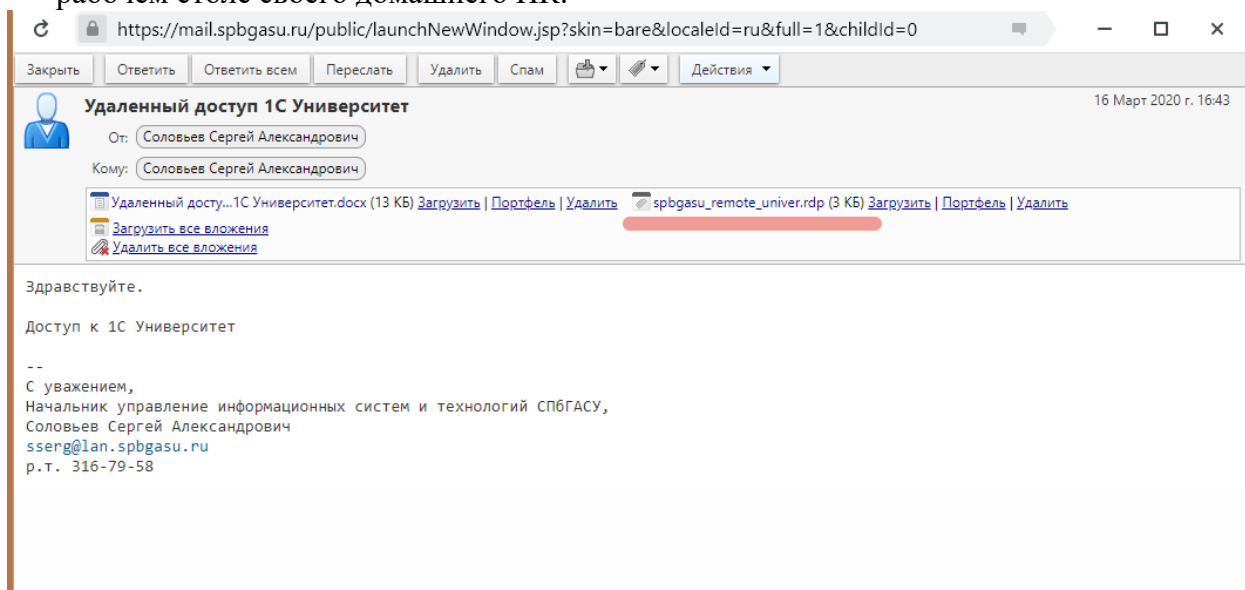

## Удаленный доступ к 1С Университет

1. Сохранить файл `spbgasu_remote_univer.rdp` полученный по электронной почте на рабочем столе своего домашнего ПК.

2. Запустить двойным кликом файл `spbgasu_remote_univer.rdp`, ввести свои логин и пароль по аналогии с изображенными на скриншотах ниже.