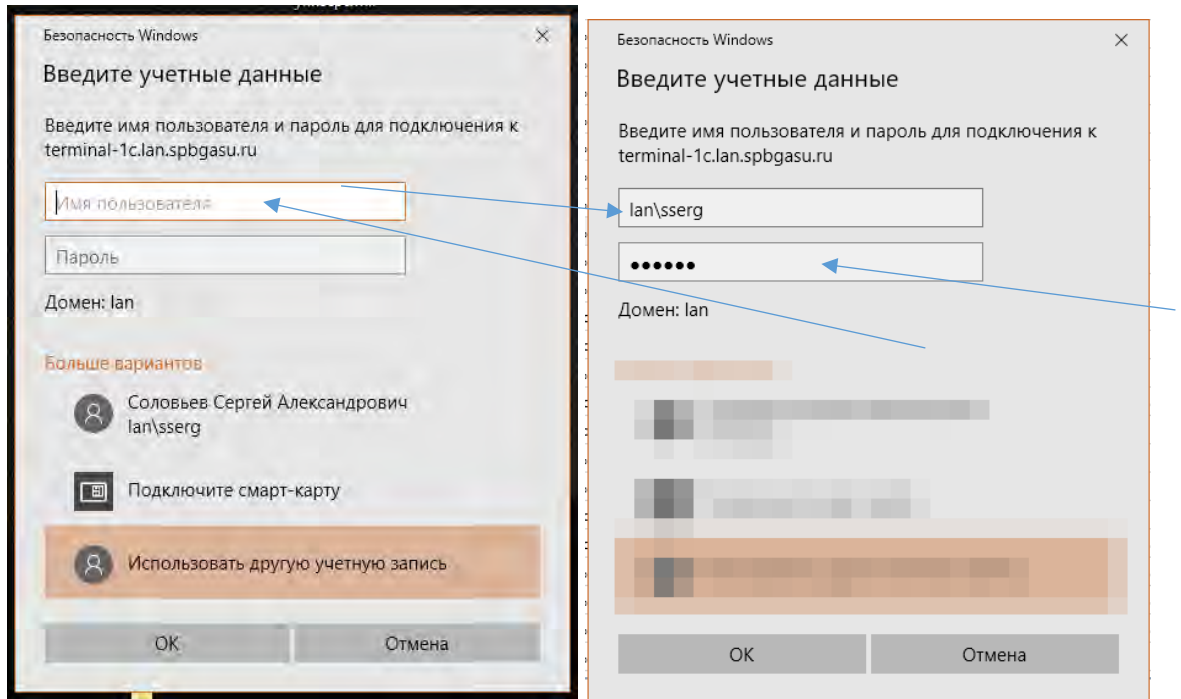

Удаленный доступ к информационным системам 1С

Сохраните скаченный файл `spbgasu_remote_*.rdp` на рабочем столе своего домашнего ПК.

Запустите файл двойным кликом, введите свои логин и пароль по аналогии с изображенными на скриншотах ниже.

Дождитесь успешного подключения (до нескольких минут процесс идет)!